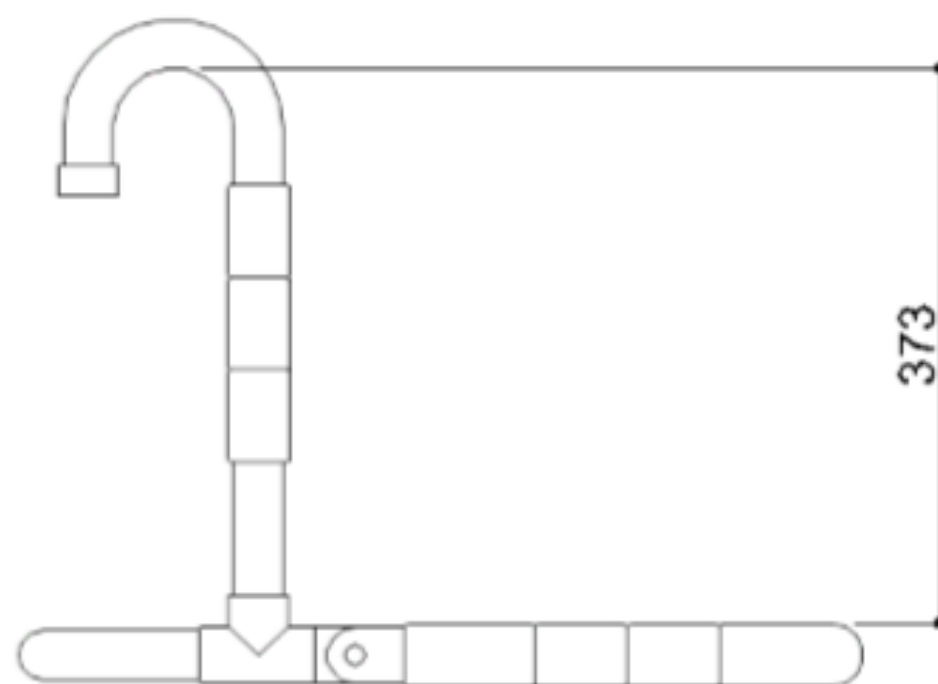

MAXIMA SIÈGE DE DOUCHE avec dossier et rabattable

Siège de douche démontable et rabattable avec structure en acier galvanisé, recouvert de vinyle antimicrobien, antidérapant, doux et chaud au toucher. Lattes en nylon antibactérien. Disponible en différentes couleurs.

- Convient pour un poids utilisateur à 150 kg
- Dimensions: AxBxC 381x450x569
- Couleurs disponibles :

MAXIMA SIÈGE DE DOUCHE avec dossier et rabattable

Artn°	AxBxC (mm)	Poids	Charge
G40JDS40xx	381x569x450	6.5	150

MAXIMA SIÈGE DE DOUCHE avec dossier et rabattable

Hakoma
sanitair