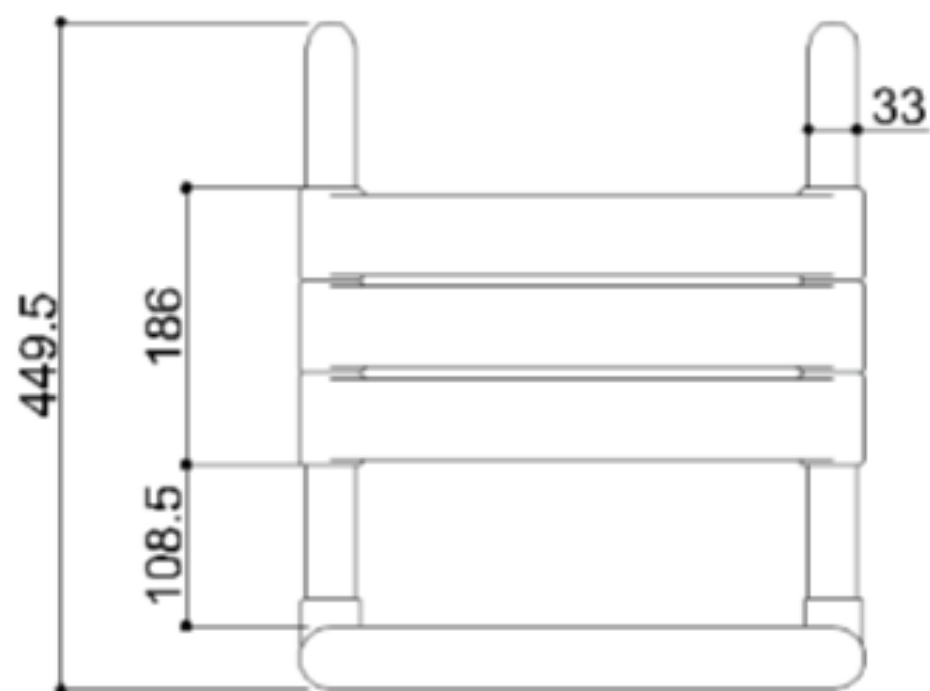

MAXIMA SIÈGE DE DOUCHE avec dossier et rabattable

Siège de douche démontable et rabattable avec structure en acier galvanisé, recouvert de vinyle antimicrobien, antidérapant, doux et chaud au toucher. Lattes en nylon antibactérien. Disponible en différentes couleurs.

- Convient pour un poids utilisateur à 150 kg
- Dimensions: AxBxC 381x450x569
- Couleurs disponibles :

MAXIMA SIÈGE DE DOUCHE avec dossier et rabattable

Artn°	AxBxC (mm)	Poids	Charge
G40JDS40xx	381x569x450	6.5	150

MAXIMA SIÈGE DE DOUCHE avec dossier et rabattable

Hakoma
sanitair