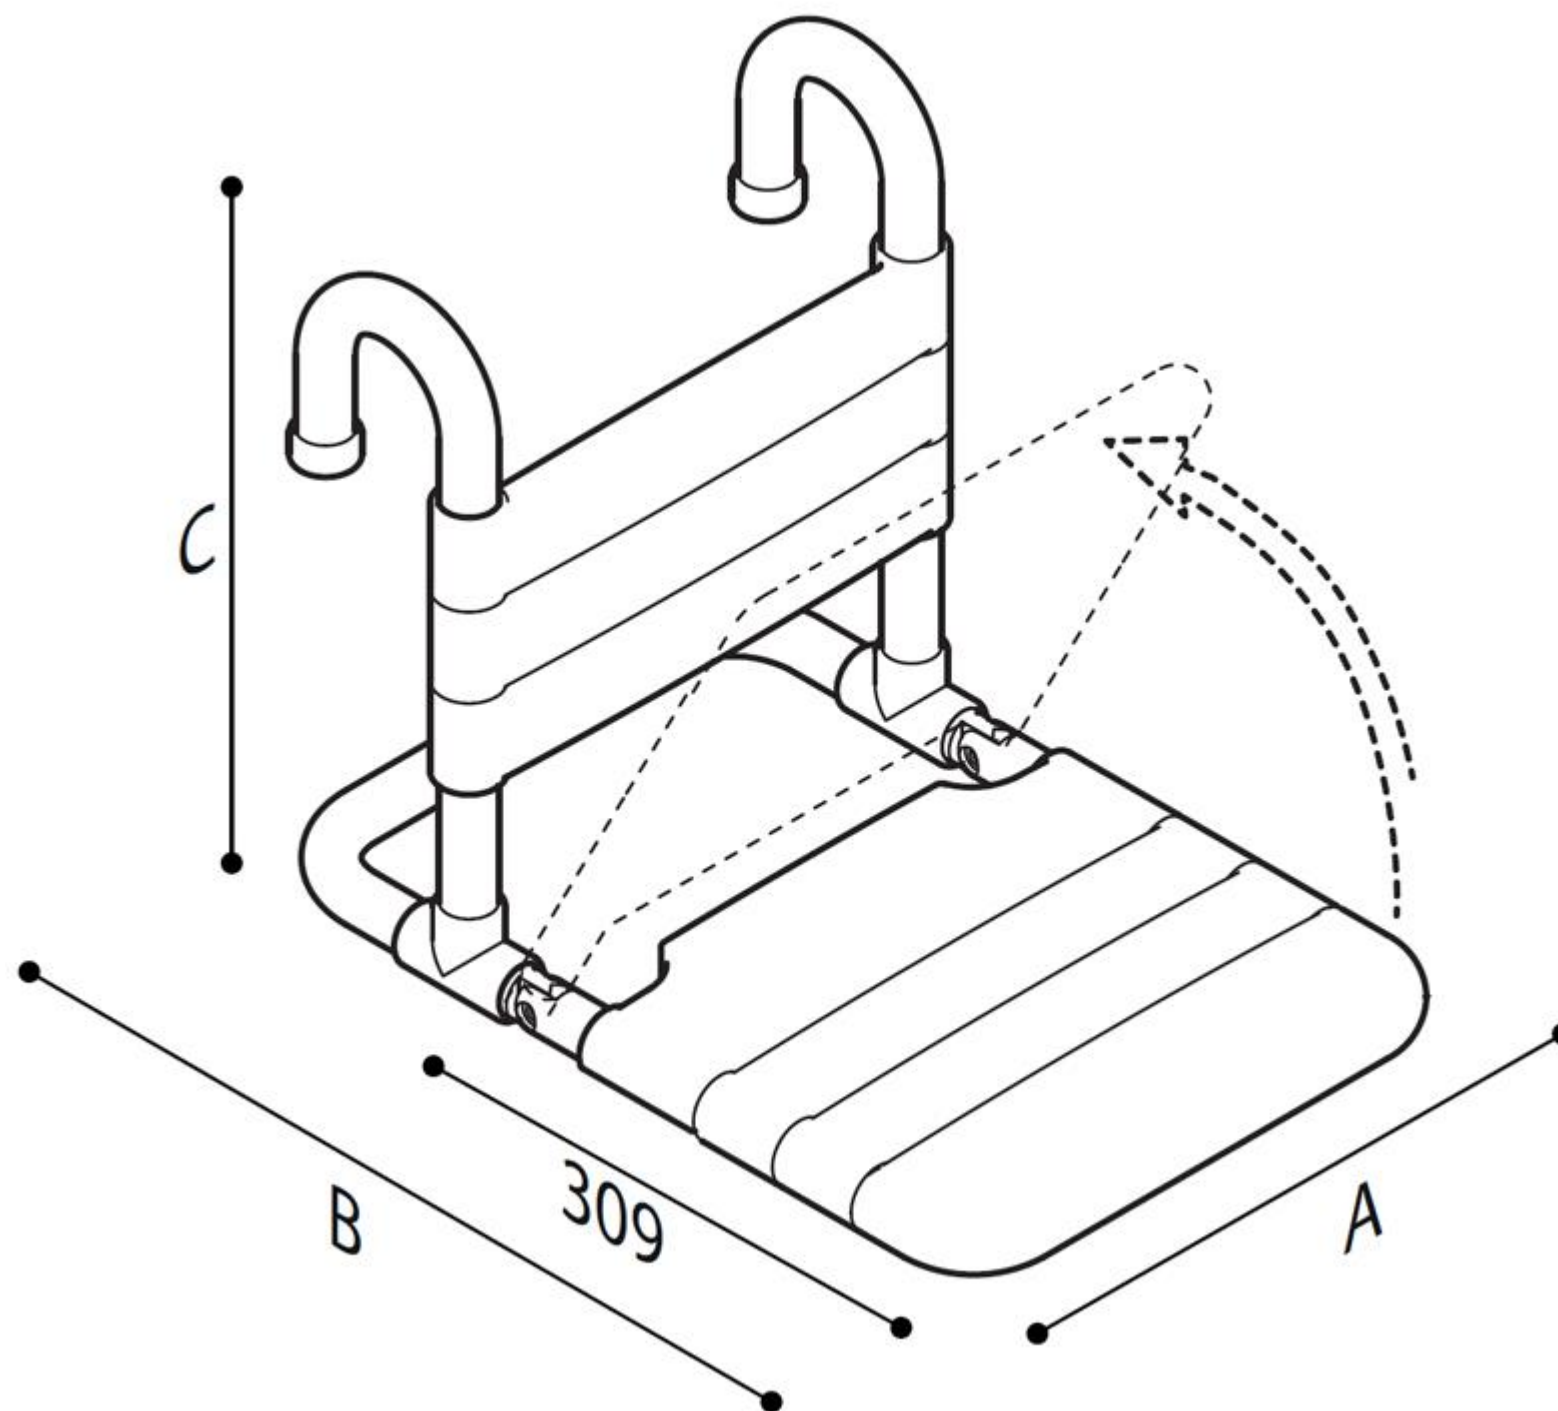

MAXIMA SIÈGE DE DOUCHE avec dossier et rabattable

Siège de douche démontable et rabattable avec structure en acier galvanisé, recouvert de vinyle antimicrobien, antidérapant, doux et chaud au toucher. Lattes en nylon antibactérien. Disponible en différentes couleurs.

- Convient pour un poids utilisateur à 150 kg
- Dimensions: AxBxC 381x450x569
- Couleurs disponibles :

MAXIMA SIÈGE DE DOUCHE avec dossier et rabattable

Artn°	AxBxC (mm)	Poids	Charge
G40JDS40xx	381x569x450	6.5	150

MAXIMA SIÈGE DE DOUCHE avec dossier et rabattable

Hakoma
sanitair