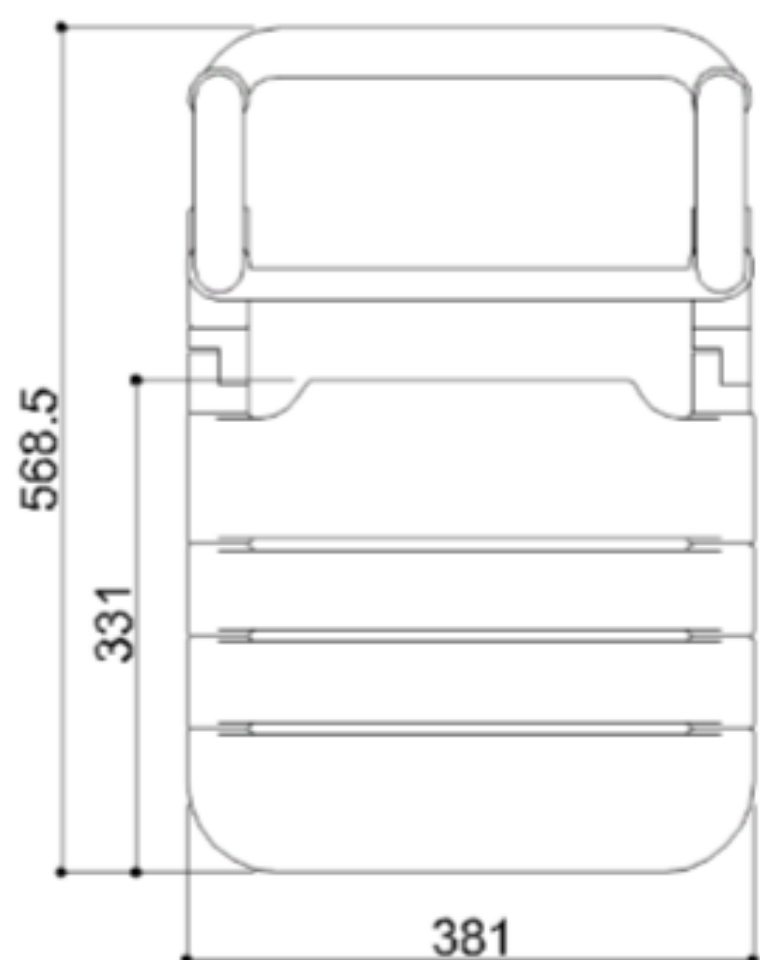

MAXIMA SIÈGE DE DOUCHE avec dossier et rabattable

Siège de douche démontable et rabattable avec structure en acier galvanisé, recouvert de vinyle antimicrobien, antidérapant, doux et chaud au toucher. Lattes en nylon antibactérien. Disponible en différentes couleurs.

- Convient pour un poids utilisateur à 150 kg
- Dimensions: AxBxC 381x450x569
- Couleurs disponibles :

MAXIMA SIÈGE DE DOUCHE avec dossier et rabattable

Artn°	AxBxC (mm)	Poids	Charge
G40JDS40xx	381x569x450	6.5	150

MAXIMA SIÈGE DE DOUCHE avec dossier et rabattable

Hakoma
sanitair